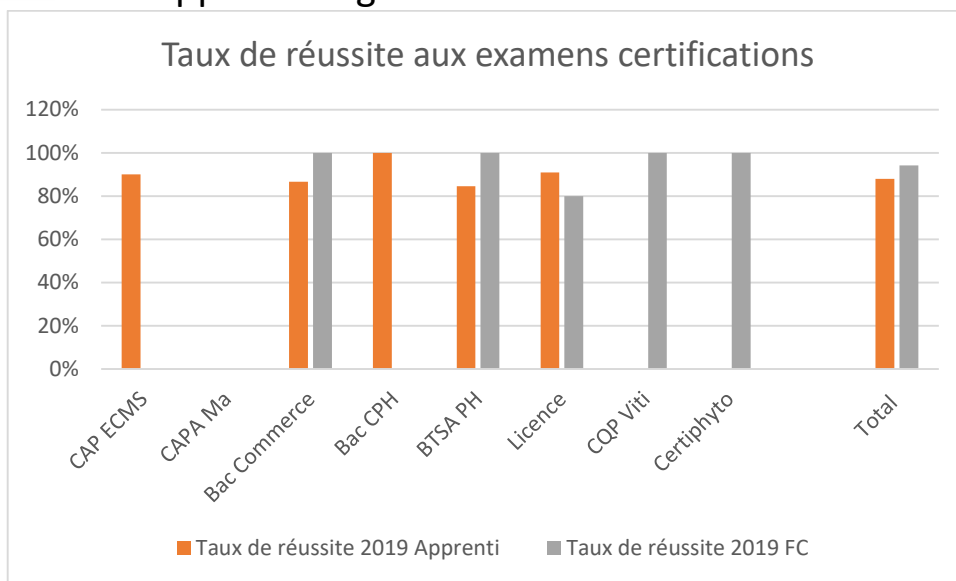

INDICATEURS DE REUSSITE Formations : apprentissage et continue 2018 - 2019

FORMATION	Insertion à 7 mois			
	Formation	Emploi	En recherche	Non connu
CAP ECMS	4	4		2
CAPA Ma				
Bac Commerce	6	8	1	
Bac CPH		2		
BTSA PH	4	6		7
Licence	2	9		5
CQP Viti				
Certiphyto				
Total	23,88%	43,28%	1,49%	20,90%