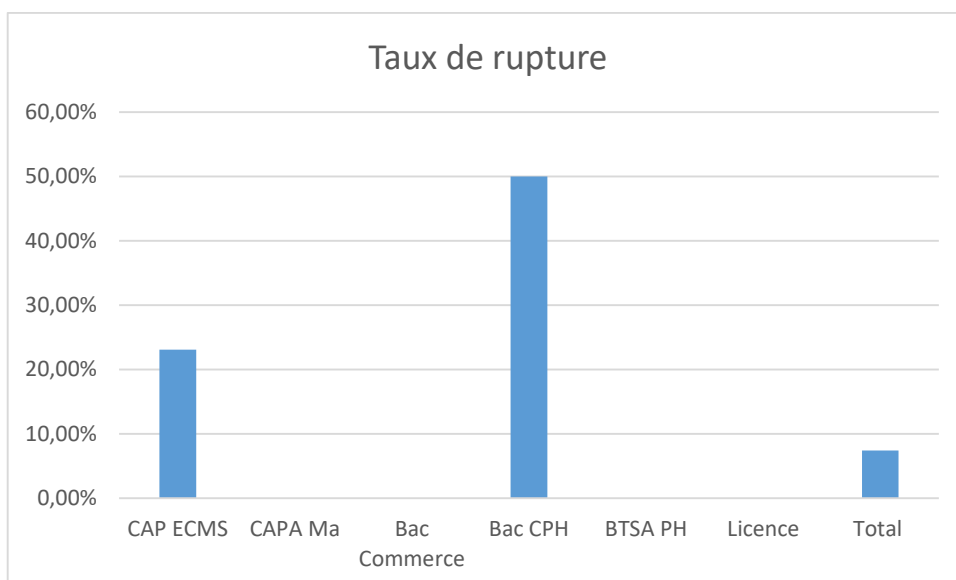

INDICATEURS DE REUSSITE Formations : apprentissage et continue 2018 - 2019

FORMATION	Insertion à 7 mois			
	Formation	Emploi	En recherche	Non connu
CAP ECMS	4	4		2
CAPA Ma				
Bac Commerce	6	8	1	
Bac CPH		2		
BTSA PH	4	6		7
Licence	2	9		5
CQP Viti				
Certiphyto				
Total	23,88%	43,28%	1,49%	20,90%